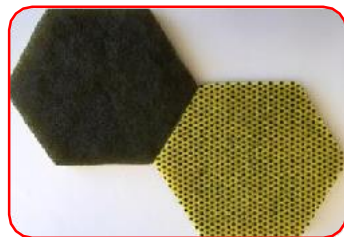

A close-up photograph of a carpet's pile, showing individual fibers in shades of grey, blue, and black. The fibers are thick and have a slightly frayed, looped appearance. The lighting is soft, highlighting the texture of the material.

Cung cấp giải pháp an toàn, in ấn hình ảnh, biểu tượng trang trí sàn, giải pháp dạ quang an toàn lối đi

96HEX

Miếng cọ rửa được làm từ sợi nhân tạo chất lượng cao với hạt khoáng chất. Kết cấu lục giác kết hợp hai mặt giúp việc cọ rửa dễ dàng, nhanh chóng các đồ dùng và thiết bị nấu ăn