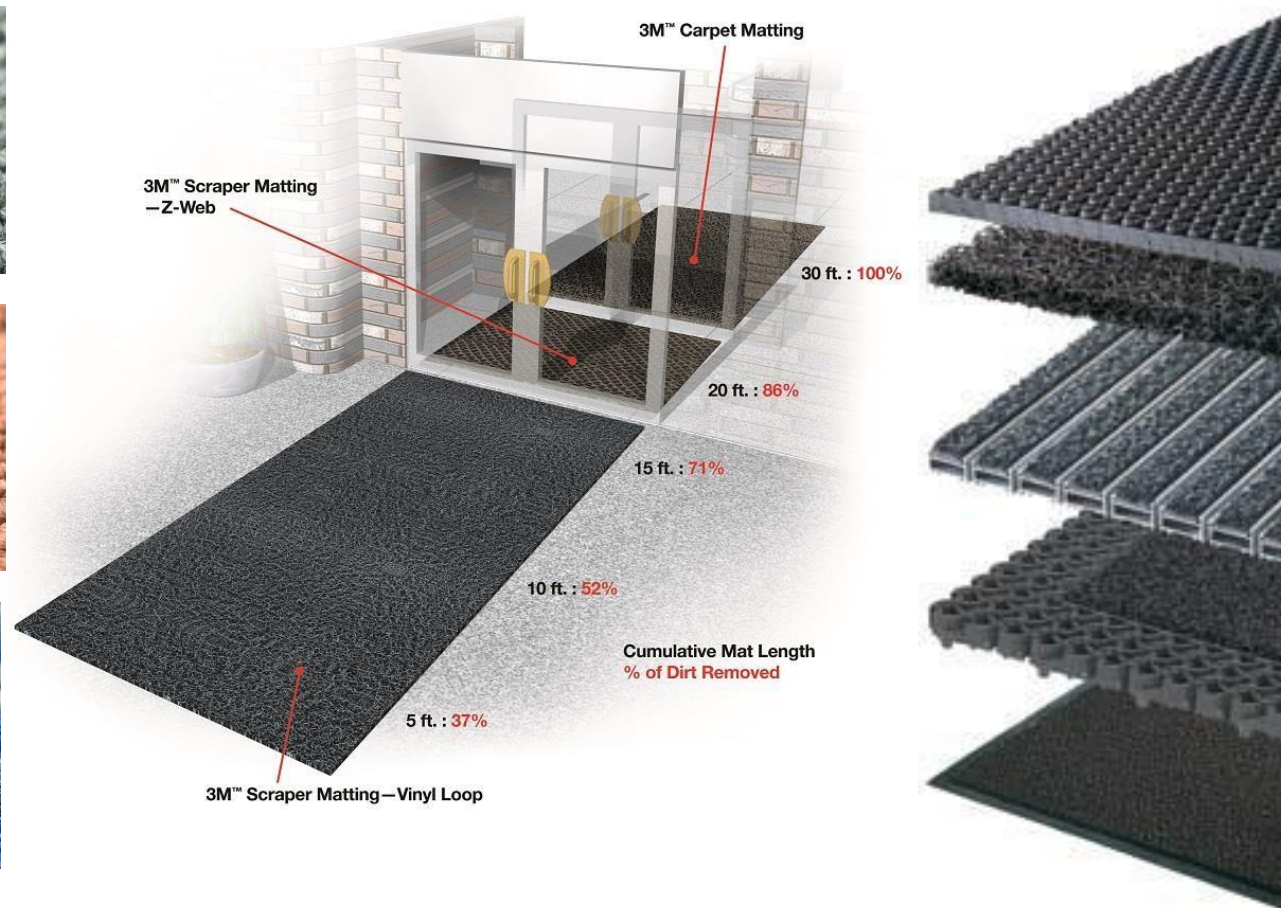

Thảm

3M™ Nomad™ Aqua Series Textile